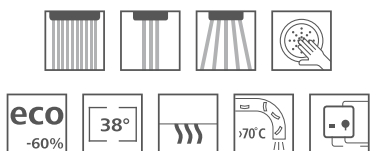

HANSAPRISMA

DAS WESENTLICHE IM ÜBERBLICK:

- Universelles Design.
- Mit 3-strahliger HANSAVIVA Handbrause.