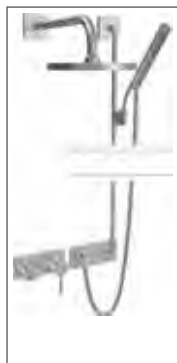

HANSALOFT
Fertigmontage-Installationspaket 8.1 Einhand-Batterie, DN 15 (G1/2) passend zu HANSAMATRIX Einbaukörper*
4487 4030 verchromt mit Wandstangen-Set, mit HANSARAIN Kopfbrause, DN 15