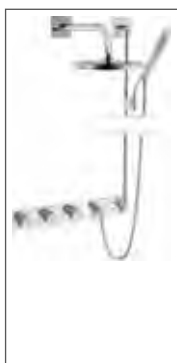

HANSALIVING
Fertigmontage-
Installationspaket 14.1
Thermostat-Batterie,
DN 15 (G1/2)
passend zu HANSAMATRIX
Tiptronik Einbaukörper*
4487 0160 verchromt
passend zu HANSASIGNATUR,
HANSALOFT, HANSADESIGNO,
HANSALIGNA, HANSASTELA,
HANSARONDA, Wandstangen-
Set 1100 mm, mit HANSARAIN
Kopfbrause, DN 15