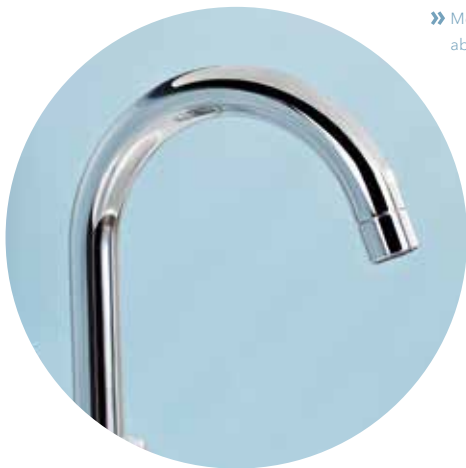

» Mehr zum Modell HANSAPINTO ab Seite 64.

Ein spezieller Strahlregler, der gleichzeitig wassersparend und druckausgleichend arbeitet, begrenzt den Durchfluss bei vielen unserer Produkte für den Waschtisch auf 6 Liter pro Minute.

Mit 4 Liter pro Minute bis zu 65% weniger Wasserverbrauch als herkömmliche Armaturen: Unsere Produkte beweisen eindrucksvoll, wie man trotz großer optischer Effekte den Verbrauch ungewöhnlich klein hält.