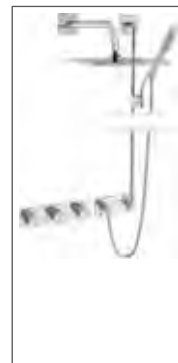

HANSALIVING Fertigmontage-Installationspaket 14.2 Thermostat-Batterie, DN 15 (G1/2) passend zu HANSAMATRIX Tiptronik Einbaukörper*
4487 0161 verchromt passend zu HANSASIGNATUR, HANSALLOFT, HANSADESIGNO, HANSALIGNA, HANSASTELA, HANSARONDA, Wandstangen-Set 1100 mm, mit HANSAVIVA Kopfbrause

* zzgl. UP-Körper, siehe entsprechendes Kapitel, ab Seite 172
Alle Druckschläuche G3/8 sind DWG W270 zugelassen.