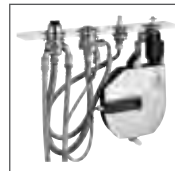

HANSA
4-Loch Universal-
Wannenrand-Einbaukörper,
DN 20
5304 0200 verchromt
montierbar mit allen
4-Loch-Fertigmontagesets