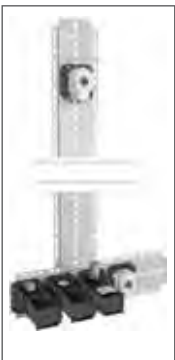

**HANSAMATRIX
Unterputz-
Installationspaket 09
elektronische Thermostat-
Batterie, DN 15 (G 1/2)**
4486 0090
für 2 Wandabgänge
inkl. UP-Netzteil und
UP-Elektronik-Anschlussdose