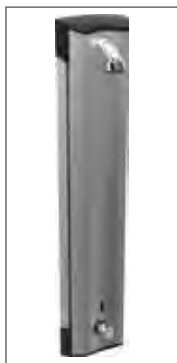

HANSAELECTRA
berührungsfreies
Aluminium Duschpaneel
mit Thermostat
Batteriebetrieb
6415 2200