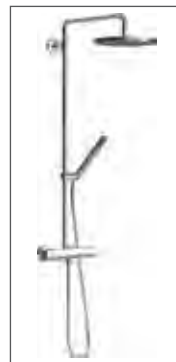

HANSATEMPRA STYLE

HANSATEMPRA STYLE
Brause-Thermostat-
Batterie, DN 15 (G 1/2)
5842 9103 verchromt
mit direkt angeschlossenem
Duschsystem