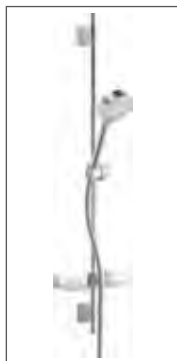

HANSAMICRA
Brause-Thermostat-
Batterie, DN 15 (G 1/2)
5815 0171 verchromt
THERMO COOL-Funktion

HANSA BASICJET
Wandstangen-Set 920 mm
4467 0133 verchromt
HANSA BASICJET Handbrause,
3-strahlig, Brauseschlauch,
1750 mm, mit Seifenschale