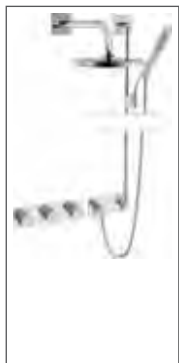

HANSALIVING
Fertigmontage-
Installationspaket 14.1
Thermostat-Batterie,
DN 15 (G1/2)
passend zu HANSAMATRIX
Tiptronik Einbaukörper*

4487 0160 verchromt
passend zu HANSASIGNATUR,
HANSALOFT, HANSADESIGNO,
HANSALIGNA, HANSASTELA,
HANSARONDA,
Wandstangen-Set 1100 mm,
mit HANSARAIN Kopfbrause,
DN 15