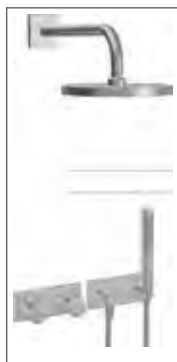

HANSA LIVING
Fertigmontage-
Installationspaket 10.3
Thermostat-Batterie,
DN 15 (G1/2)
passend zu HANSAMATRIX
Einbaukörper*
4487 0080 verchromt
passend zu HANSASIGNATUR,
HANSALOFT, HANSADESIGNO,
HANSALIGNA, HANSASTELA,
HANSARONDA, mit
Brause-Set, mit HANSARAIN
Kopfbrause, DN 15