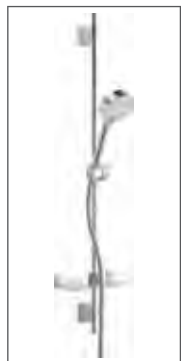

Dusche

HANSABASICJET Wandstangen-Set 920 mm
4467 0133 verchromt
HANSABASICJET Handbrause,
3-strahlig, Brauseschlauch,
1750 mm, mit Seifenschale