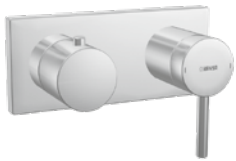

Der Schlüssel zu ganz viel gestalterischem Freiraum: HANSAMATRIX.

Entlang eines so einfach wie genial strukturierten Rasters kann der Profi in Ihrem Bad bei allen Serien unseres Produktsegments **HANSA | LIVING** Unterputz-Lösungen mit einer klaren, aufgeräumten und puristischen Linie kreieren. Egal ob quadratisch oder rechteckig proportioniert, alle Komponenten lassen sich darin architekturorientiert zusammenfassen: im Hoch- wie im Querformat und optional sogar mit intuitiv bedienbaren elektronischen Steuerungselementen (HANSAMATRIX Tiptronik).