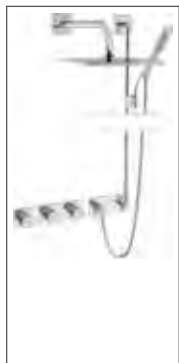

HANSALIVING
Fertigmontage-
Installationspaket 14.2
Thermostat-Batterie,
DN 15 (G1/2)
passend zu HANSAMATRIX
Tiptronik Einbaukörper*

4487 0161 verchromt
passend zu HANSASIGNATUR,
HANSALOFT, HANSADESIGNO,
HANSALIGNA, HANSASTELA,
HANSARONDA,
Wandstangen-Set 1100 mm,
HANSAVIVA Kopfbrause