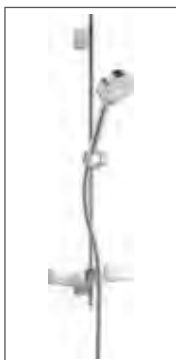

HANSABASICJET
Wandstangen-Set 720 mm
4478 0133 verchromt
HANSABASICJET Handbrause,
3-strahlig, Brauseschlauch,
1750 mm, mit Seifenschale