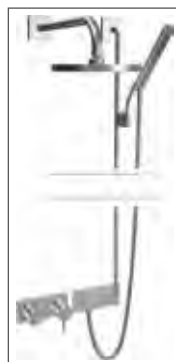

Dusche UP

HANSASTELA
Fertigmontage-
Installationspaket 8.7
Einhand-Batterie,
DN 15 (G1/2)
passend zu HANSAMATRIX
Einbaukörper*
4487 3030 verchromt
mit Wandstangen-Set, mit
HANSARAIN Kopfbrause,
DN 15