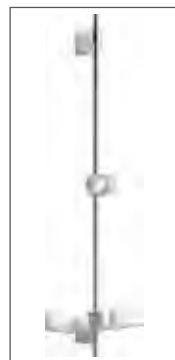

HANSABASICJET
Wandstange 720 mm
4471 0300 verchromt
mit Seifenschale