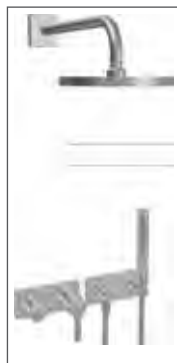

HANSA RONDA
Fertigmontage-
Installationspaket 8.10
Einhand-Batterie,
DN 15 (G1/2)
passend zu HANSAMATRIX
Einbaukörper*
4487 2040 verchromt
mit Brause-Set, mit
HANSARAIN Kopfbrause,
DN 15