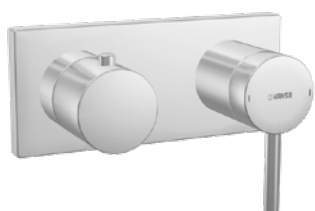

Schön proportioniert und mit sehr ordentlichem Auftritt.

HANSAMATRIX ist ein innovatives Produktsystem, das es innerhalb unseres Produktsegments **HANSA|LIVING** ermöglicht, Unterputz-Lösungen höchst flexibel, hochwertig und geradlinig umzusetzen. Alle Komponenten lassen sich innerhalb eines geometrischen Rasters anordnen und zusammenfassen. Das ergibt ein ruhiges und aufgeräumtes Armaturenbild – und unterstützt auf Wunsch eine einheitliche Anordnungslogik am Waschtisch, an der Wanne und in der Dusche.

Ein technisches Highlight ist die elektronisch gesteuerte Variante **HANSAMATRIX** Tiptronik. Das ebenso simple wie geniale Steuerungssystem arbeitet zuverlässig und unsichtbar hinter der Wand. Über die intuitiv bedienbaren Tiptronik-Controltasten lassen sich alle Funktionen nicht nur komfortabel bedienen. Durch visuelle Rückmeldungen unterstützt das System u. a. auch eine verantwortungsvolle und nachhaltige Nutzung des Wassers. Zum Beispiel: Schaltet man das Wasser innerhalb von vier Minuten wieder ab, bekommt man durch dreimaliges Blinken eines grünen Lichtrings sichtbares Feedback, dass die Duschkdauer ökologisch vorbildhaft war. Nach acht Minuten stoppt der Wasserfluss auf Wunsch automatisch – als Zeichen, dass man gerade eher verschwenderisch dem Duschen frönt.