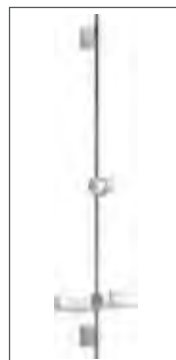

HANSABASICJET
Wandstange 920 mm
4470 0300 verchromt
Brauseschlauch, 1750 mm, mit
Seifenschale