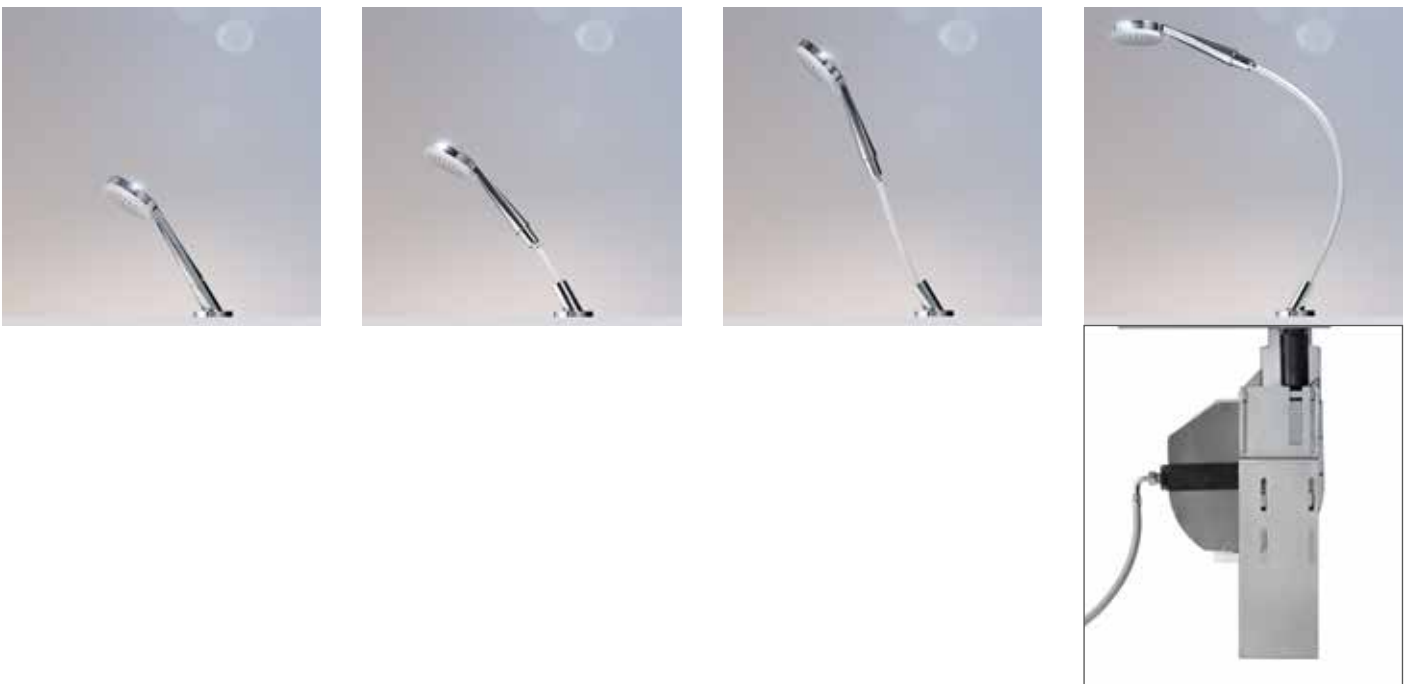

VOM RAND AUS MITTEN IN DEN BADEGENUSS.

Warum die Wanne nicht einfach mitten im Raum platzieren? Kein Problem mit Wannenrand- und Fliesenrandlösungen von HANSA. Sie sind schön, praktisch und es gibt sie in vielen Ausführungen: als Kompakt- oder Einzellösung, als 3-Loch- oder 4-Loch-Variante, mit verschiedenen Ausläufen, mit Thermostat oder Einhebelmischer. Wenn da mal nicht etwas für Sie dabei ist!

HANSAROLLBOX

Die HANSAROLLBOX ist in doppelter Hinsicht praktisch: Erstens arretiert der Schlauch beim Rausziehen im Grunde in jeder Wunschposition, da er über viele Feststellpunkte verfügt. Zweitens ist die Schlauchrückführung ebenso komfortabel: Mit einem kurzen Ruck gleitet der Schlauch wieder komplett in die Aufroll-Box zurück. Und die gibt es nicht nur als praktischen Bestandteil der Wannenrandsysteme, sondern auch als Einzelprodukt, das mit jeder Armaturenserie kombinierbar ist.