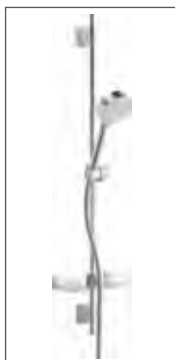

HANSABASICJET
Wandstangen-Set 920 mm
4467 0133 verchromt
HANSABASICJET Handbrause,
1-strahlig, Brauseschlauch,
1750 mm, mit Seifenschale