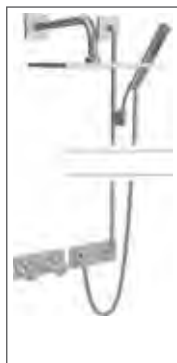

HANSALIVING
Fertigmontage-
Installationspaket 10.2
Thermostat-Batterie,
DN 15 (G1/2)
passend zu HANSAMATRIX
Einbaukörper*
4487 0071 verchromt
passend zu HANSASIGNATUR,
HANSALOFT, HANSADESIGNO,
HANSALIGNA, HANSASTELA,
HANSARONDA, Wandstangen-
Set 1100 mm, HANSAVIVA
Kopfbrause