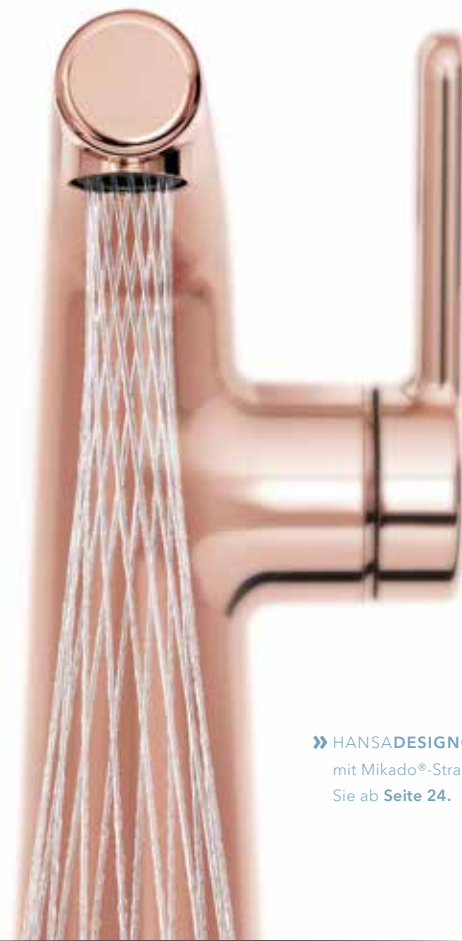

» **HANSADESIGNO STYLE** in Roségold mit Mikado®-Strahl. Diese Linie finden Sie ab **Seite 24**.