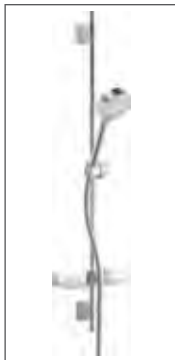

Dusche

HANSA BASICJET
Wandstangen-Set 920 mm
4467 0133 verchromt
HANSA BASICJET Handbrause,
3-strahlig, Brauseschlauch,
1750 mm, mit Seifenschale

* zzgl. UP-Körper, siehe entsprechendes Kapitel, ab Seite 172
Alle Druckschläuche G3/8 sind DVGW W270 zugelassen.