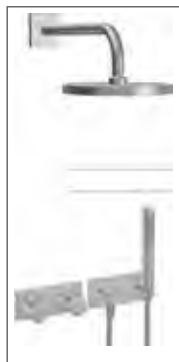

HANSALIVING
Fertigmontage-
Installationspaket 10.3
Thermostat-Batterie,
DN 15 (G1/2)
passend zu HANSAMATRIX
Einbaukörper*
4487 0080 verchromt
passend zu HANSASIGNATUR,
HANSALOFT, HANSADESIGNO,
HANSALIGNA, HANSASTELA,
HANSARONDA, mit
Brause-Set, mit HANSARAIN
Kopfbrause, DN 15