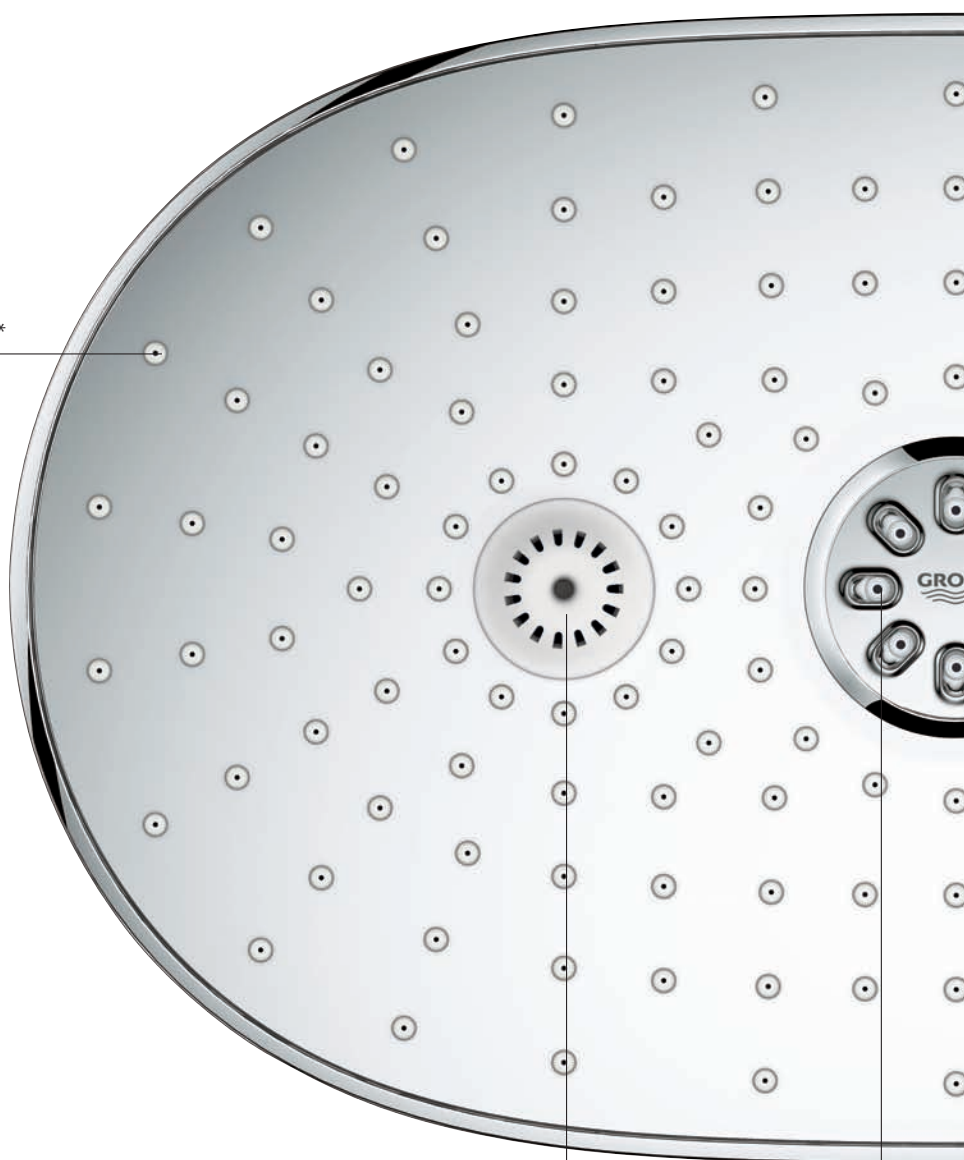

DUSCHSYSTEME MIT THERMOSTAT

XXL-GENUSS GROHE RAINSHOWER® 360 KOPFBRAUSE

Strahlbild GROHE PureRain
oder Strahlbild GROHE Rain O²*

NEU! GROHE TrioMassage Strahl
Lassen Sie sich von der Kombination
aus bewährtem Bokoma Strahl und
zwei Massage-Strahlen den Kopf
und die Schultern massieren.

* GROHE Rain O² abhängig von der Voreinstellung
bei Installation. Werkseinstellung: GROHE PureRain.