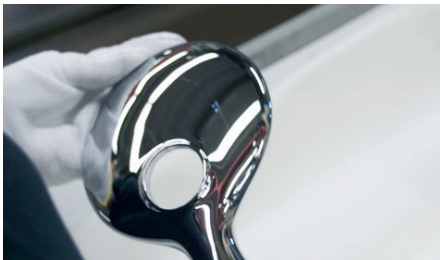

**Rainshower®**

**Power&Soul®**

**Euphoria**

**Tempesta**

*Vom Spritzgießen, Schweißen und Verzinken von Kunststoffkomponenten bis zur Endmontage, Qualitätsprüfung und Konfektionierung stellen bewährtes Fachwissen und Gewissenhaftigkeit bei jedem einzelnen Arbeitsschritt des Produktionsprozesses den Schlüssel zu höchster Qualität der GROHE Duschen dar. Genau darum geht es in unserem GROHE Werk in Lahr – zum Vorteil unserer Kunden weltweit.*