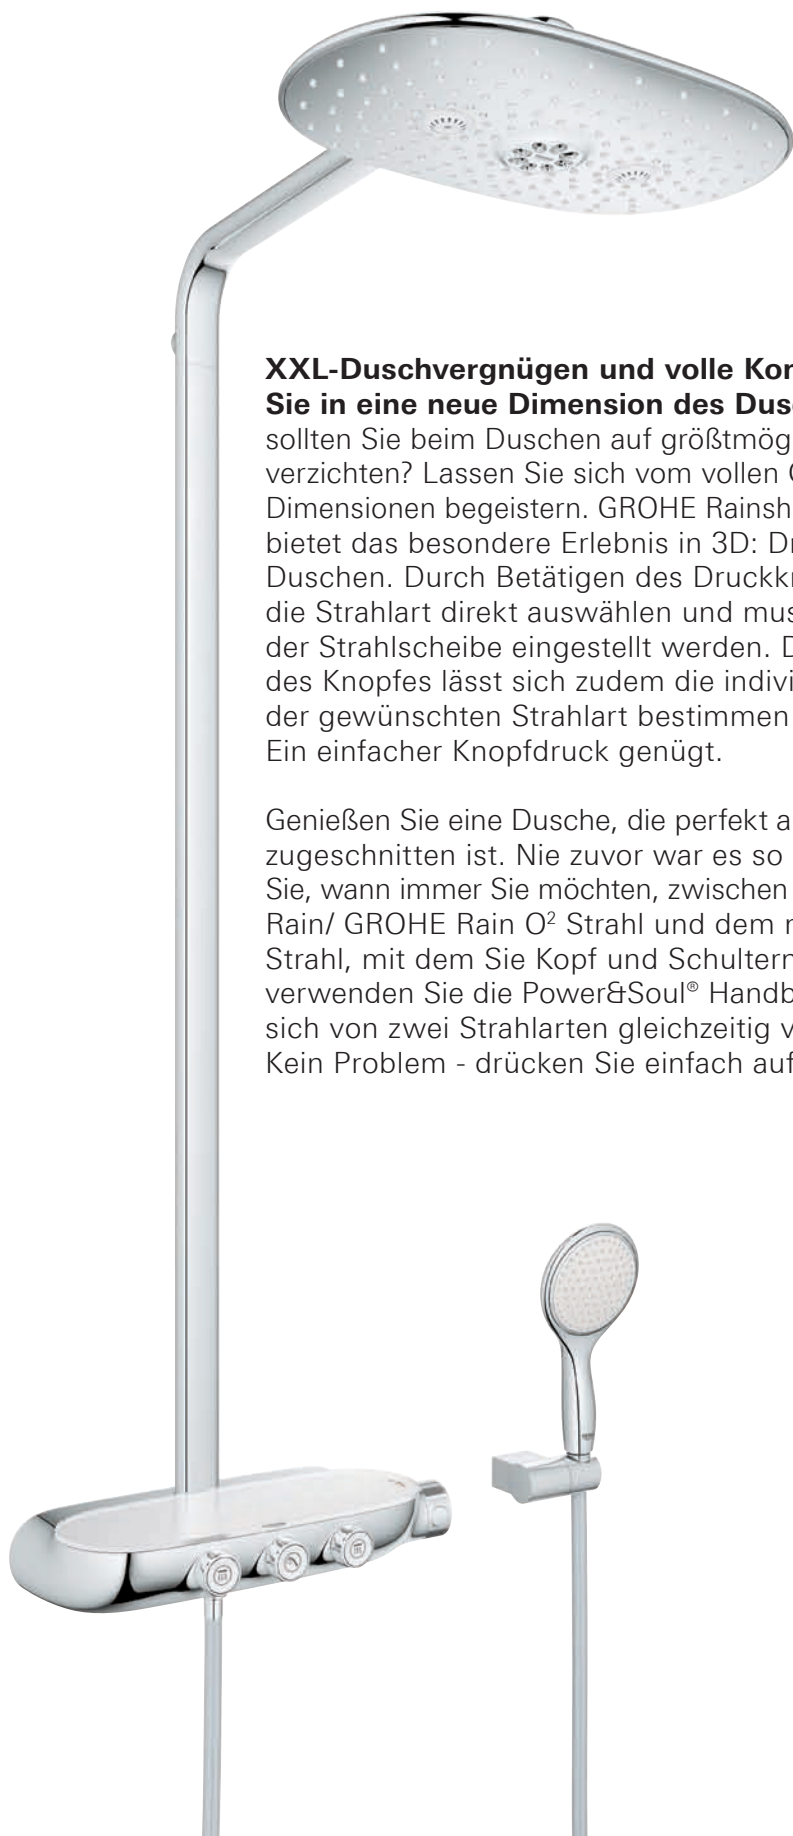

DUSCHSYSTEME MIT THERMOSTAT

XXL-Duschvergnügen und volle Kontrolle – tauchen Sie in eine neue Dimension des Duschens ein. Warum sollten Sie beim Duschen auf größtmöglichen Komfort verzichten? Lassen Sie sich vom vollen Genuss in all seinen Dimensionen begeistern. GROHE Rainshower® SmartControl bietet das besondere Erlebnis in 3D: Drücken – Drehen – Duschen. Durch Betätigen des Druckknopfes lässt sich die Strahlart direkt auswählen und muss nicht mehr an der Strahlscheibe eingestellt werden. Durch das Drehen des Knopfes lässt sich zudem die individuelle Strahlstärke der gewünschten Strahlart bestimmen und speichern. Ein einfacher Knopfdruck genügt.

Genießen Sie eine Dusche, die perfekt auf Ihre Bedürfnisse zugeschnitten ist. Nie zuvor war es so leicht! Wechseln Sie, wann immer Sie möchten, zwischen dem erfrischenden Rain/ GROHE Rain O² Strahl und dem neuen TrioMassage Strahl, mit dem Sie Kopf und Schultern massieren. Oder verwenden Sie die Power&Soul® Handbrause. Möchten Sie sich von zwei Strahlarten gleichzeitig verwöhnen lassen? Kein Problem - drücken Sie einfach auf beide Knöpfe.